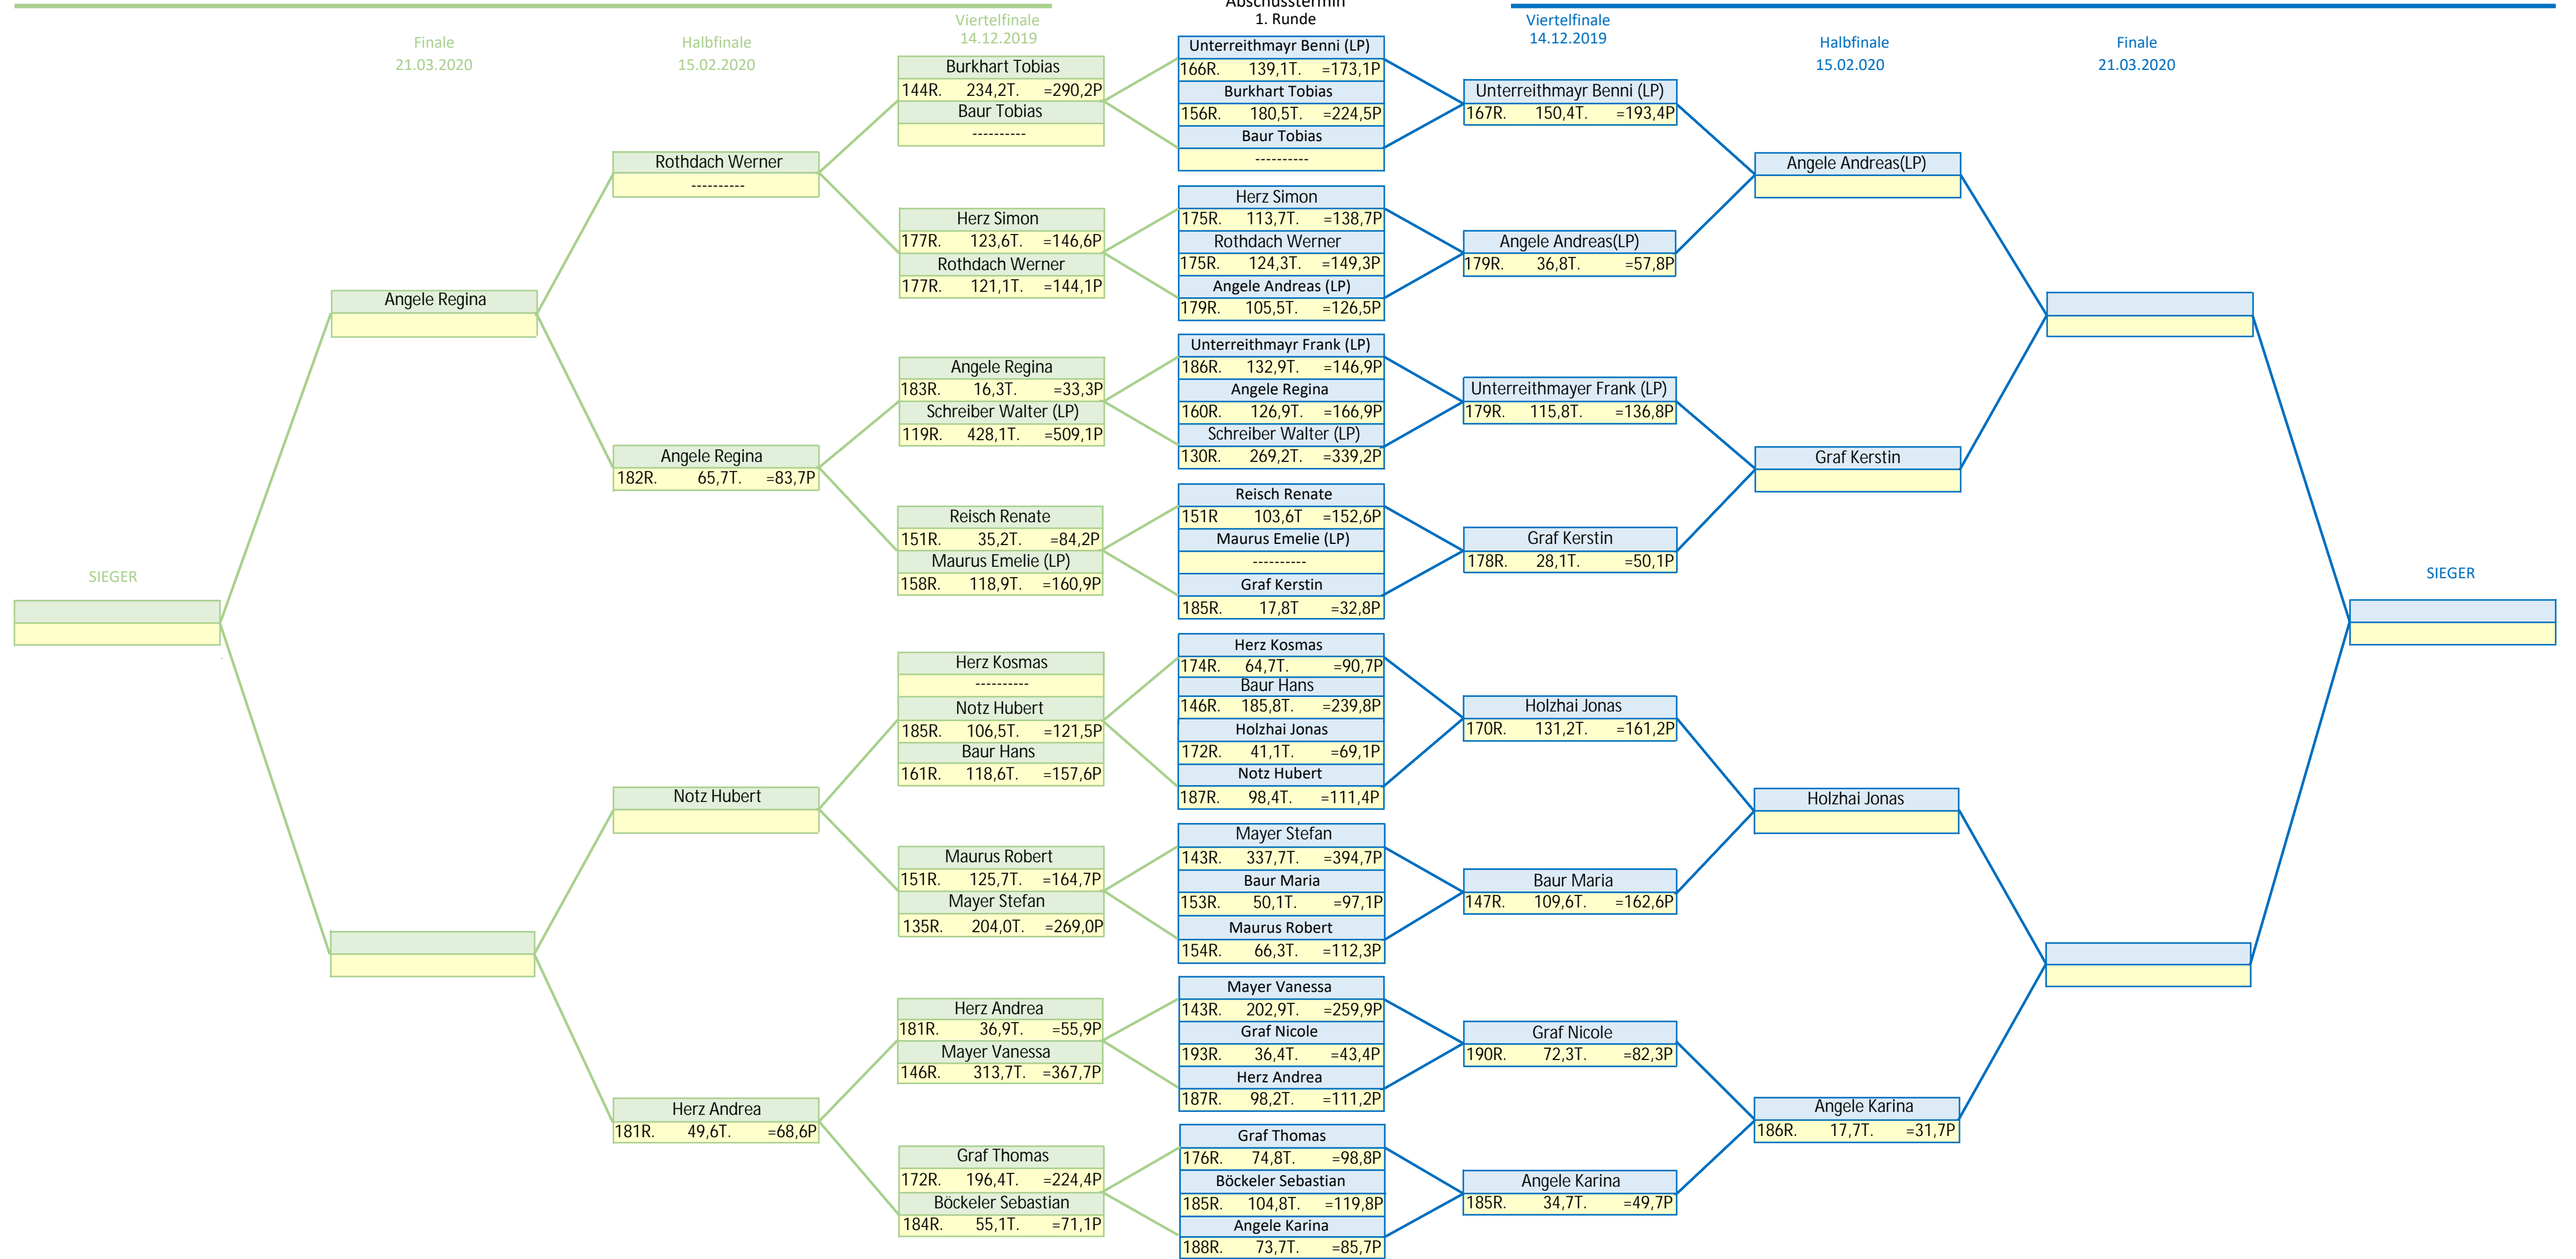

# POKALMEISTERSCHAFT 2019/2020

(LP) Teilerfaktor 2,7